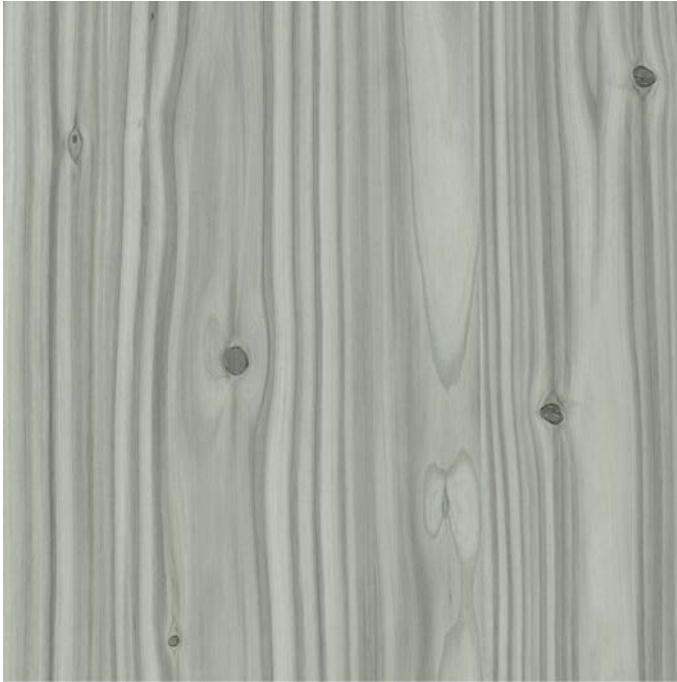

COLOR TRENDS 2025 / PANTONE 15-5704 TCX

Mineral Grey Pine

40x40cm / 1/18 Scale